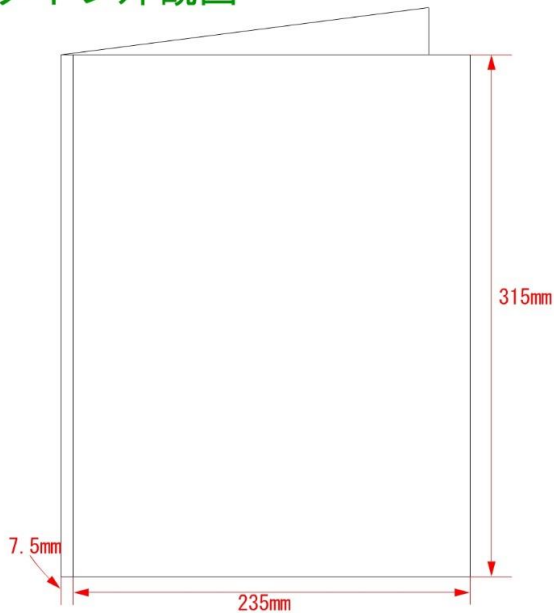

## Aタイプ

スタンダードな不動産重要書類ファイルです。  
書類を縦差しにするなら最大10ページ。  
書類を横差しにするなら最大20ページ。  
というオーダーが可能です。

## Aタイプ詳細図

### Aタイプ外観図

### Aタイプを開いた外観図